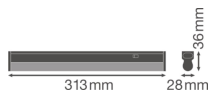

Caractéristiques Ledvance Réglette LED Linear Compact
Commutateur 4W 400lm - 830 Blanc Chaud | 30cm

[Voir le produit](#)

Informations Générales

Réf.	234131
EAN	4058075106079
EOC FR	106079
Marque	Ledvance
Nom du fabricant	LN COMP SWITCH 300 4W/3000K
Garantie Totale	5 ans
Durée de Vie Moyenne (heure)	50000

Informations techniques

Technologie	LED Intégré
Tension (V)	220-240
Dimmable	Non
Lumen per watt	100
Facteur de puissance	>0.50
Code Couleur	830 Blanc Chaud
Couleur de Lumière (Kelvin)	3000 Blanc Chaud
Indice de Rendu des Couleurs (Ra)	80-89
Couleur Claire	Blanc
Options de couleur	Couleur unique
Convient pour l'Extérieur	Non
Longeur	30cm

Informations de l'appareil

Montage	Surface
Indice de Protection	IP20
Protection Impacts	IK03
Logement	PC (Polycarbonate)
Couleur du Luminaire	Blanc
Lampe Incluse	Oui
Eclairage de Secours	Non

Dimensions

Longueur (mm)	313
Largeur (mm)	28
Hauteur (mm)	36