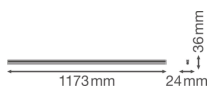

Caract ristiques Ledvance R glette LED Linear Compact High Output 20W  
2000lm - 830 Blanc Chaud | 120cm

[Voir le produit](#)

## Informations techniques

Technologie	LED Int�gr�
Tension (V)	220-240
Dimmable	Non
Lumen per watt	100
Facteur de puissance	>0.50
Code Couleur	830 Blanc Chaud
Couleur de Lumi�re (Kelvin)	3000 Blanc Chaud
Indice de Rendu des Couleurs (Ra)	80-89
Couleur Claire	Blanc
Options de couleur	Couleur unique
Convient pour l'Ext�rieur	Non
Longeur	120cm

## Dimensions

---

Longueur (mm)	1173
Largeur (mm)	24
Hauteur (mm)	36