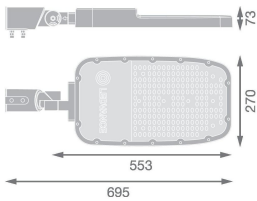

Caractéristiques Ledvance Éclairage Public LED Area Extra Large RV35ST Aluminium Gris 150W 20250lm 155X69D - 765 Lumière Du Jour | IP66 - Asymétrique

[Voir le produit](#)

Informations Générales

Réf.	251124
EAN	4099854080036
Marque	Ledvance
Nom du fabricant	STREETLIGHT AREA EXTRA LARGE RV35ST 150W 765 RV35ST GY
Garantie Totale	5 ans
Durée de Vie Moyenne (heure)	100000

Informations techniques

Technologie	LED Intégré
Tension (V)	100 - 240
Dimmable	Non
Lumen per watt	135
Angle de Diffusion (degrés)	155x69
Code Couleur	765 Lumière du Jour
Couleur de Lumière (Kelvin)	6500 Lumière du Jour
Indice de Rendu des Couleurs (Ra)	70-79
Couleur Claire	Blanc
Options de couleur	Couleur unique
Facteur de puissance	>0.90

Dimensions

Longueur (mm)	553
Largeur (mm)	270
Hauteur (mm)	73

Informations du capteur

Type de capteur	Pas de détecteur
-----------------	------------------