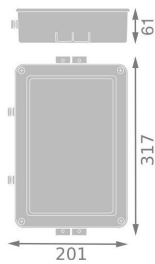

Caractéristiques Ledvance Projecteur LED High Mast Power Supply 500W | Dali Dimmable

[Voir le produit](#)

Informations Générales

| | |
|----------------------------------|---|
| Réf. | 250878 |
| EAN | 4099854198724 |
| Marque | Ledvance |
| Nom du fabricant | FLOODLIGHT HIGH MAST POWER SUPPLY 500W DALI |
| Vendu à l'unité - Carton complet | 4 |

Informations techniques

| | |
|-------------|-----------|
| Tension (V) | 220-240 |
| Technologie | Accessory |

Dimensions

| | |
|---------------|-----|
| Longueur (mm) | 317 |
| Hauteur (mm) | 61 |
| Largeur (mm) | 201 |