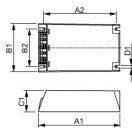

Product Details

Vendu à l'unité - Carton complet 12

Informations Générales

Réf.	200283
EAN	8718291241454
EOC FR	241454
Marque	Philips
Nom du fabricant	HID-PV Xt 90 CPO Q 208-277V

Informations techniques

Technologie	Accessory
Durée de Vie Moyenne (heure)	0
Adapté pour lampe	CPO
Ballast pour lampe	CPO
Puissance Maximale Estimée	90
Nombre de lampes	1
Type d'accessoires	Ballast

Informations du capteur

Type de capteur

Téléphone: 038086261
info@discountlight.com
www.discountlight.com

Pas de détecteur

Quartier général
Chambre du Commerce:
17260313
VAT: NL821186462B01

Discountlight.com
Hooge Zijde 30A
5626 DC, Eindhoven
The Netherlands