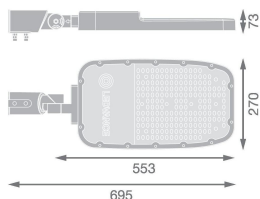

## Specificaties Ledvance LED Straatverlichting Area Extra Large RV35ST Aluminium Grijs 150W 20250lm 155X69D - 740 Koel Wit | IP66 - Asymmetrisch

[Bekijk product](#)

### Algemene informatie

Artikelnummer	251127
EAN	4099854080012
Merk	Ledvance
Fabrikantnaam	STREETLIGHT AREA EXTRA LARGE RV35ST 150W 740 RV35ST GY
Garantie	5 jaar
Levensduur (uur)	100000

### Armatuur Informatie

Montage	Post top
Armatuur Aansluiting	Overig
Optische Afdekking	PC (Polycarbonate)
Lichtdistributie	Asymmetrisch
IP-Waarde	IP66 - Volledig water- en stofdicht
Slagvastheid (IK-waarde)	IK08 - 5 Joule
Bedrijfstemperatuur	-30 to +50
Kleur Armatuur	Grijs
Behuizing	Aluminium
Kleur behuizing	Grijs
Noodverlichting	Nee

## Afmetingen

---

Lengte (mm)	553
Breedte (mm)	270
Hoogte (mm)	73