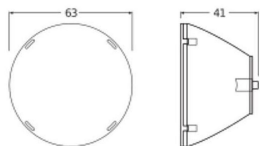

Specificaties Ledvance Railspot Reflector Voor 20W 15D

[Bekijk product](#)

Algemene informatie

| | |
|-------------------|-------------------------------------|
| Artikelnummer | 256802 |
| EAN | 4099854616785 |
| Merk | Ledvance |
| Fabrikantnaam | TRACKLIGHT SPOT REFLECTOR 20W 15DEG |
| Aanbevolen aantal | 1 |
| Garantie | 2 jaar |

Technische Informatie

| | |
|-----------------|-------------|
| Noodverlichting | Nee |
| Kleur Armatuur | Transparant |
| Technologie | Accessory |

Afmetingen

| | |
|---------------|----|
| Lengte (mm) | 63 |
| Hoogte (mm) | 41 |
| Diameter (mm) | 63 |