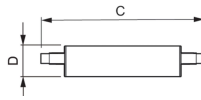

Specificaties Philips Corepro LED Lineair R7s 118mm 14W
1600lm - 830 Warm Wit | Dimbaar - Vervangt 100W

[Bekijk product](#)

Algemene informatie

| | |
|-------------------|---------------------------------|
| Artikelnummer | 224255 |
| EAN | 8718696578797 |
| EOC FR | 578797 |
| Merk | Philips |
| Fabrikantnaam | CorePro R7S 118mm 14-100W 830 D |
| Aanbevolen aantal | 10 |
| Garantie | 2 jaar |
| Energielabel | E |
| Levensduur (uur) | 15000 |

Afmetingen

Lengte (mm) 118

Diameter (mm) 29

Vorm Double Ended