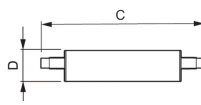

Specificaties Philips Corepro LED Lineair R7s 118mm 14W
2000lm - 840 Koel Wit | Dimbaar - Vervangt 120W