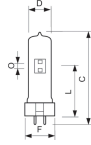

Specificaties Philips MSD GX9.5 575W

[Bekijk product](#)

Algemene informatie

| | |
|-------------------|----------------|
| Artikelnummer | 180612 |
| EAN | 8727900917550 |
| EOC FR | 917550 |
| Merk | Philips |
| Fabrikantnaam | MSD 575 1CT/16 |
| Aanbevolen aantal | 16 |
| Levensduur (uur) | 3000 |

Afmetingen

| | |
|---------------|----------|
| Lengte (mm) | 125 |
| Hoogte (mm) | 125 |
| Diameter (mm) | 30 |
| Vorm | Buislamp |