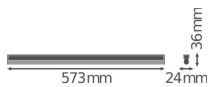

Caractéristiques Ledvance Réglette LED Linear Compact High Output
10W 1000lm - 840 Blanc Froid | 60cm

[Voir le produit](#)

Informations Générales

Réf.	234126
EAN	4058075106291
EOC FR	106291
Marque	Ledvance
Nom du fabricant	LN COMP HO 600 10W/4000K
Garantie Totale	5 ans
Durée de Vie Moyenne (heure)	50000

Informations techniques

Technologie	LED Intégré
Tension (V)	220-240
Dimmable	Non
Lumen per watt	100
Facteur de puissance	>0.50
Code Couleur	840 Blanc Froid
Couleur de Lumière (Kelvin)	4000 Blanc Froid
Indice de Rendu des Couleurs (Ra)	80-89
Couleur Claire	Blanc
Options de couleur	Couleur unique
Convient pour l'Extérieur	Non
Longeur	60cm

Informations de l'appareil

Montage	Surface
Indice de Protection	IP20
Protection Impacts	IK03
Logement	PC (Polycarbonate)
Couleur du Luminaire	Blanc
Lampe Incluse	Oui
Eclairage de Secours	Non

Dimensions

Longueur (mm)	573
Largeur (mm)	24
Hauteur (mm)	36