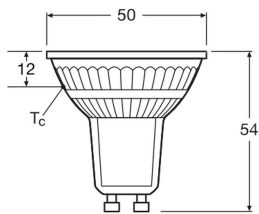

Caractéristiques Ledvance LED Réflecteur GU10  
PAR16 2.4W 230lm 36d - 827 Blanc Très Chaud |  
Équivalent 35W

[Voir le produit](#)

## Informations techniques

Technologie	LED
Tension (V)	220-240
Angle de Diffusion (degrés)	36
Dimmable	Non
Culot	GU10
Lumen per watt	96
Facteur de puissance	>0.40
Type de capteur	Pas de détecteur

## Dimensions

---

Longueur (mm)	54
Diamètre (mm)	50
Forme	Réflecteur
Forme exacte	PAR16