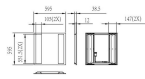

Caractéristiques Philips Panneau LED
CoreLine RC136B G4 38.5W 6000lm -
840 Blanc Froid | 60x60cm - UGR<19

[Voir le produit](#)

Informations Générales

Réf.	253373
EAN	8720169764163
Marque	Philips
Nom du fabricant	RC136B G4 36_45_60S/840 PSU W60L60 OC
Garantie Totale	5 ans
Durée de Vie Moyenne (heure)	100000

Dimensions

Dimensions du Panneau LED	60x60cm
Longueur (mm)	595
Largeur (mm)	595
Hauteur (mm)	38

Informations du capteur

Type de capteur Pas de détecteur