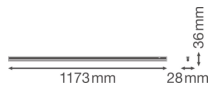

Specificaties Ledvance LED Montagebalk Linear Compact Schakelaar
14W 1400lm - 830 Warm Wit | 120cm

[Bekijk product](#)

Algemene informatie

Artikelnummer	234129
EAN	4058075106154
EOC FR	106154
Merk	Ledvance
Fabrikantnaam	LN COMP SWITCH 1200 14W/3000K
Garantie	5 jaar
Levensduur (uur)	50000

Technische Informatie

Technologie	LED Geïntegreerd
Netspanning (Volt)	220-240
Dimbaar	Nee, niet dimbaar
Lumen per watt	100
Powerfactor	>0.50
Kleurcode	830 Warm Wit
Lichtkleur (Kelvin)	3000 Warm Wit
Kleurweergave (Ra)	80-89 - Goede kleurweergave
Lichtkleur	Wit
Kleurinstelling	Enkele kleur
Geschikt voor Buitengebruik	No
Lengte	120cm

Armatuur Informatie

Montage	Opbouw
IP-Waarde	IP20 - Bijna stofdicht
Slagvastheid (IK-waarde)	IK03 - 0.35 Joule
Behuizing	PC (Polycarbonate)
Kleur Armatuur	Wit
Inclusief Lamp	Ja
Noodverlichting	Nee

Afmetingen

Lengte (mm)	1173
Breedte (mm)	28
Hoogte (mm)	36

Sensor Informatie

Sensortype	Geen sensor
------------	-------------