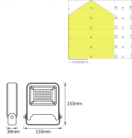

Discountlight

by Lampdirect

Specificaties Ledvance LED Floodlight Endura Zwart 20w 1700lm 100D - 840 Koel Wit | IP65 - Symmetrisch

[Bekijk product](#)

Algemene informatie

Artikelnummer	243555
EAN	4058075206687
Merk	Ledvance
Fabrikantnaam	ENDURA FLOOD 20W 840 DG LEDV
Garantie	5 jaar
Energielabel	F
Levensduur (uur)	30000

Technische Informatie

Technologie	LED Geïntegreerd
Netspanning (Volt)	220-240
Dimbaar	Nee, niet dimbaar
Lumen per watt	85
Gradenbundel (graden)	120
Kleurcode	840 Koel Wit
Lichtkleur (Kelvin)	4000 Koel Wit
Kleurweergave (Ra)	80-89 - Goede kleurweergave
Lichtkleur	Wit
Kleurinstelling	Enkele kleur
Powerfactor	>0.90

Armatuur Informatie

Montage	Opbouw
Inclusief Lamp	Ja
Armatuur Aansluiting	Kabel, 3-polig
Optische Afdekking	Glass
Lichtdistributie	Symmetrisch
IP-Waarde	IP65 - Stof- en Waterdicht
Slagvastheid (IK-waarde)	IK08 - 5 Joule
Bedrijfstemperatuur	-20 to +45
Kleur Armatuur	Dark Grey
Behuizing	Aluminium
Kleur behuizing	Grijs

Afmetingen

Lengte (mm)	153
Breedte (mm)	133
Hoogte (mm)	34

Sensor Informatie

Sensortype	Geen sensor
------------	-------------