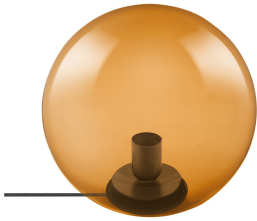

## Specificaties Ledvance Bureau lamp Vintage 1906 Bol Glas Oranje | E27

[Bekijk product](#)

### Algemene informatie

Artikelnummer	235499
EAN	4058075217461
Merk	Ledvance
Fabrikantnaam	1906 BUBBLE TABLE 250X245 G OR
Garantie	5 jaar

### Armatuur Informatie

Armatuur Aansluiting	Stekker, EU
IP-Waarde	IP20 - Bijna stofdicht

Behuizing	Glass
-----------	-------

Kleur behuizing	Oranje
-----------------	--------

## Afmetingen

---

Diameter (mm)	250
---------------	-----