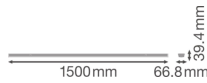

Specificaties Ledvance TruSys Performance Rail Systeem 70W 11200lm - 840 Koel Wit | Kleine Stralingshoek

[Bekijk product](#)