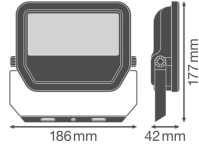

[Bekijk product](#)

Algemene informatie

Artikelnummer	239598
EAN	4058075421189
EOC FR	421189
Merk	Ledvance
Fabrikantnaam	FL PFM 30W/6500K SYM 100 BK
Garantie	5 jaar
Energielabel	D
Levensduur (uur)	70000

Technische Informatie

Technologie	LED Geïntegreerd
Netspanning (Volt)	220-240
Dimbaar	Nee, niet dimbaar
Lumen per watt	120
Gradenbundel (graden)	100
Kleurcode	865 Daglicht Wit
Lichtkleur (Kelvin)	6500 Daglicht Wit
Kleurweergave (Ra)	80-89 - Goede kleurweergave
Lichtkleur	Wit
Kleurinstelling	Enkele kleur