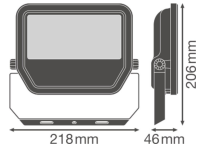

Specificaties Ledvance LED Floodlight GEN 3 Wit 50W 5500lm 100D - 830 Warm Wit | IP65 - Symmetrisch - Vervangt 100W

[Bekijk product](#)

## Armatuur Informatie

---

Montage	Opbouw
Armatuur Aansluiting	Kabel, 3-polig
Optische Afdekking	Glass
Lichtdistributie	Symmetrisch
IP-Waarde	IP65 - Stof- en Waterdicht
Slagvastheid (IK-waarde)	IK07 - 2 Joule
Bedrijfstemperatuur	-30 to +50
Kleur Armatuur	Wit
Behuizing	Aluminium
Kleur behuizing	Wit

## Afmetingen

---

Lengte (mm)	206
Breedte (mm)	218
Hoogte (mm)	46