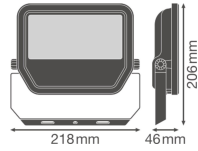

Specificaties Ledvance LED Floodlight  
GEN 3 Wit 50W 6000lm 100D - 840 Koel  
Wit | IP65 - Symmetrisch - Vervangt  
100W

[Bekijk product](#)

## Armatuur Informatie

---

Montage	Opbouw
Armatuur Aansluiting	Kabel, 3-polig
Optische Afdekking	Glass
Lichtdistributie	Symmetrisch
IP-Waarde	IP65 - Stof- en Waterdicht
Slagvastheid (IK-waarde)	IK07 - 2 Joule
Bedrijfstemperatuur	-30 to +50
Kleur Armatuur	Wit
Behuizing	Aluminium
Kleur behuizing	Wit

## Afmetingen

---

Lengte (mm)	206
Breedte (mm)	218
Hoogte (mm)	46