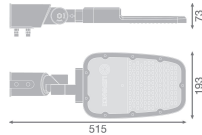

Specificaties Ledvance LED Floodlight  
Area Medium Grijns 65W 8775lm 160x58D  
- 740 Koel Wit | IP66 - Symmetrisch

[Bekijk product](#)

## Technische Informatie

Technologie	LED Geïntegreerd
Netspanning (Volt)	220-240
Dimbaar	Nee, niet dimbaar
Lumen per watt	135
Gradenbundel (graden)	160x58
Kleurcode	740 Koel Wit
Lichtkleur (Kelvin)	4000 Koel Wit
Kleurweergave (Ra)	70-79
Lichtkleur	Wit
Kleurinstelling	Enkele kleur
Powerfactor	>0.90

## Armatuur Informatie

Montage	Side entry
Lichtdistributie	Symmetrisch
IP-Waarde	IP66 - Volledig water- en stofdicht
Slagvastheid (IK-waarde)	IK08 - 5 Joule
Bedrijfstemperatuur	-30 to +50
Kleur Armatuur	Grijs
Behuizing	Aluminium
Kleur behuizing	Grijs

## Afmetingen

---

Lengte (mm)	513
Breedte (mm)	73
Hoogte (mm)	193