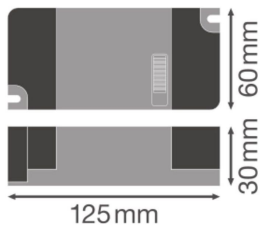

Specificaties Ledvance LED Driver Panel Flex 30/220-240/700

[Bekijk product](#)

Characteristics

Maximale Wattage Lamp 30

Algemene informatie

| | |
|-------------------|--|
| Artikelnummer | 250911 |
| EAN | 4058075843684 |
| Merk | Ledvance |
| Fabrikantnaam | PANEL FLEX DRIVER 30/220-240/700 PL FLEX 600 |
| Aanbevolen aantal | 20 |
| Garantie | 7 jaar |

Technische Informatie

| | |
|--------------------|-----------|
| Technologie | Accessory |
| Netspanning (Volt) | 220-240 |
| Output Voltage (V) | 60 |
| Powerfactor | >0.90 |

Afmetingen

| | |
|--------------|-----|
| Lengte (mm) | 125 |
| Breedte (mm) | 60 |
| Hoogte (mm) | 30 |