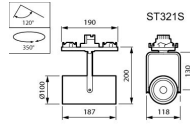

Specificaties Philips LED Railspot Spot
Greenspace Maxos Fusion GEN2 ST321S
Wit 23.5W 2700lm 38D - 830 Warm Wit

[Bekijk product](#)

Algemene informatie

Artikelnummer	241005
EAN	8718699972134
Merk	Philips
Fabrikantnaam	ST321S LED27S/830 PSU WB WH
Garantie	5 jaar
Energielabel	D
Levensduur (uur)	50000

Afmetingen

Lengte (mm)	196
Breedte (mm)	118
Hoogte (mm)	200

Sensor Informatie

Sensortype	Geen sensor
------------	-------------