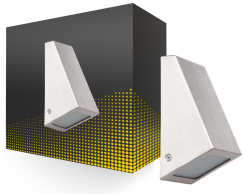

Discountlight

by Lampdirect

Specificaties Bright Choice Wandlamp
Rusafa Metaal Grijs | Geschikt voor 1x
GU10

[Bekijk product](#)

Algemene informatie

Artikelnummer	255361
EAN	8719157064200
Merk	Bright Choice
Fabrikantnaam	Ruzafa Outdoor Metal & Glass Wall Light Silver
Garantie	3 jaar

Technische Informatie

Technologie	Fixture Retrofit
Netspanning (Volt)	220-240
Dimbaar	Ja, i.c.m. dimbare lamp
Geschikt voor	GU10
Inclusief Lamp	Nee
Aantal benodigde lampen	1
Maximale Wattage Lamp	35
Kantelbaar	Nee
Montage	Muurmontage
Noodverlichting	Nee

Armatuur Informatie

Armatuur Aansluiting	Aansluitblok
----------------------	--------------

IP-Waarde	IP44 - Spatwaterdicht
Slagvastheid (IK-waarde)	IK06 - 1 Joule
Bedrijfstemperatuur	-20 to +50
Kleur Armatuur	Grijs
Behuizing	Metal