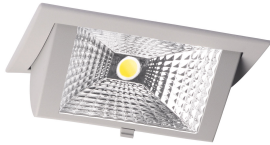

Specificaties LED Downlight Wallwasher Wally Medium Grijs 27W 3850lm 78x100D - 840 Koel Wit - 238x145mm

[Bekijk product](#)

Algemene informatie

Artikelnummer	222653
EAN	8720584027492
Merk	Lumi Parts
Fabrikantnaam	WallWasher recessed Wally medium LED SLM4000 gray 4000K Philips, incl. driver
Garantie	5 jaar
Energielabel	C
Levensduur (uur)	50000

Technische Informatie

Kantelbaar	Ja
Technologie	LED Geïntegreerd
Netspanning (Volt)	220-240
Dimbaar	Nee, niet dimbaar
Inclusief Driver	Yes
Lumen per watt	142.6
Gradenbundel (graden)	78x100
Kleurcode	840 Koel Wit
Lichtkleur (Kelvin)	4000 Koel Wit
Kleurweergave (Ra)	80-89 - Goede kleurweergave
Lichtkleur	Wit

Kleurinstelling	Enkele kleur
Powerfactor	>0.90
Inbouwdiepte (mm)	100
UGR - Verblindingsgraad	< 28 - Voor hallen & opslagruimtes
Optische Afdekking	Glass

Armatuur Informatie

Montage	Inbouw
Zaagmaat (mm)	218x125
IP-Waarde	IP20 - Bijna stofdicht
Behuizing	Aluminium
Kleur Armatuur	Wit
Armatuur Aansluiting	PIP [Push-in connector en trekontlasting]